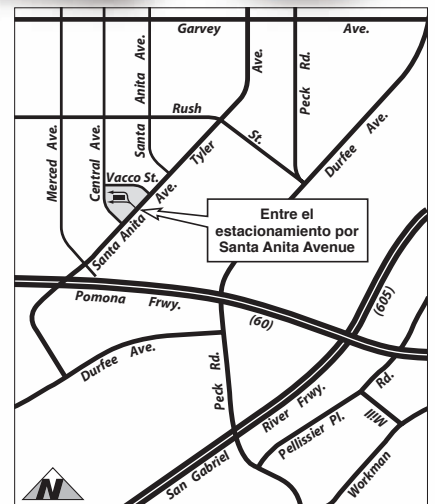

(888) CLEAN-LA • CleanLA.com • lacs.org • 1(800) 238-0172

PUBLIC WORKS
LOS ANGELES COUNTY

Event serves the cities of Alhambra, Arcadia, Baldwin Park, El Monte, Industry, Irwindale, La Puente, Montebello, Monterey Park, Pico Rivera, Rosemead, San Gabriel, South El Monte, Temple City, and Whittier.

MUY TÓXICO PARA TIRAR A LA BASURA

GRATIS Recolección de Desechos Tóxicos del Hogar y Electrónicos

SÁBADO, 15 DE SEPTIEMBRE • 9AM - 3PM

Ciudad de South El Monte
 Estacionamiento del Centro de Comunidad
 1415 Santa Anita Avenue • South El Monte

(888) CLEAN-LA • CleanLA.com • lacsd.org • 1(800) 238-0172

Este evento sirve a las ciudades de Alhambra, Arcadia, Baldwin Park, El Monte, Industry, Irwindale, La Puente, Montebello, Monterey Park, Pico Rivera, Rosemead, San Gabriel, South El Monte, Temple City, y Whittier.