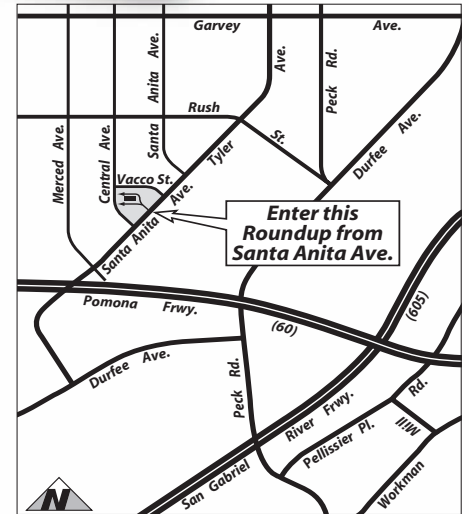

TOO TOXIC TO TRASH

FREE Household Hazardous & E-Waste Recycling Roundup

SATURDAY, SEPTEMBER 15 • 9AM - 3PM

City of South El Monte
Community Center Parking Lot
1415 Santa Anita Avenue • South El Monte

PAINT & SOLVENTS

(888) CLEAN-LA • CleanLA.com • lacs.org • 1(800) 238-0172

PUBLIC WORKS
LOS ANGELES COUNTY

Event serves the cities of Alhambra, Arcadia, Baldwin Park, El Monte, Industry, Irwindale, La Puente, Montebello, Monterey Park, Pico Rivera, Rosemead, San Gabriel, South El Monte, Temple City, and Whittier.

MUY TÓXICO PARA TIRAR A LA BASURA

GRATIS Recolección de Desechos Tóxicos del Hogar y Electrónicos

SÁBADO, 15 DE SEPTIEMBRE • 9AM - 3PM

Ciudad de South El Monte
 Estacionamiento del Centro de Comunidad
 1415 Santa Anita Avenue • South El Monte

(888) CLEAN-LA • CleanLA.com • lacsd.org • 1(800) 238-0172

Este evento sirve a las ciudades de Alhambra, Arcadia, Baldwin Park, El Monte, Industry, Irwindale, La Puente, Montebello, Monterey Park, Pico Rivera, Rosemead, San Gabriel, South El Monte, Temple City, y Whittier.